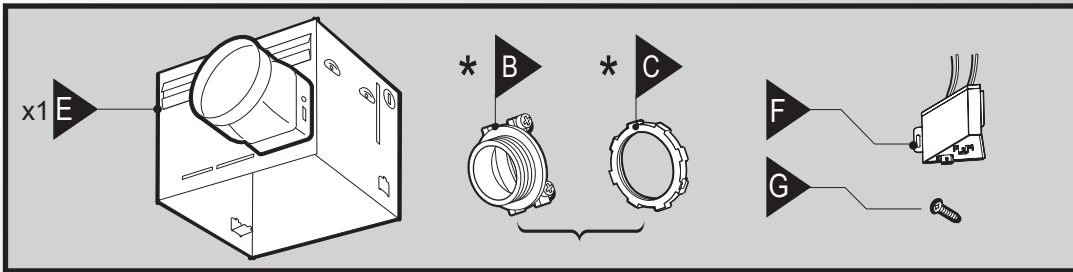

Installation Guide

Bath Ventilator with Light

READ and SAVE THESE INSTRUCTIONS

Guía de instalación

Ventilador para baño con luz

LEA y CONSERVE ESTAS INSTRUCCIONES

Guide d'installation

Ventilateur de salle de bain avec lumière

LIRE ET CONSERVER CES CONSIGNES

SINCE 1886
Hunter[®]

D1

			
Black (fan hot)	White (neutral)	Red (light hot)	Ground
Negro (línea viva de ventilador)	Blanco (neutro)	Rojo (línea viva de luz)	Tierra
Noir (sous tension, ventilateur)	Blanc (neutre)	Rouge (sous tension, lumière)	Mise à la terre